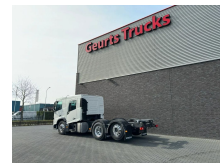

+31 488 74 54 74
info@geurtstrucks.com

Buskesdries 14
6673 DP,
Andelst
netherlands

Volvo 6X2 CHASSIS-CABINE/CREWCAB/DUBBEL CABINE/DOPPELKABINE/DOUBLE CABIN/PTO/NEW/UNUSED

Extra's

+31 488 74 54 74
info@geurtstrucks.com

Buskesdries 14
6673 DP,
Andelst
netherlands

General-specifications

Id	1790045
Merk	Volvo
Type	6X2 CHASSIS- CABINE/CREWCAB/DUBBEL CABINE/DOPPELKABINE/DOUBLE CABIN/PTO/NEW/UNUSED
Bouwjaar	2024
Tellerstand	174 km
Opbouw	Chassis cabine
Emissieklasse	6