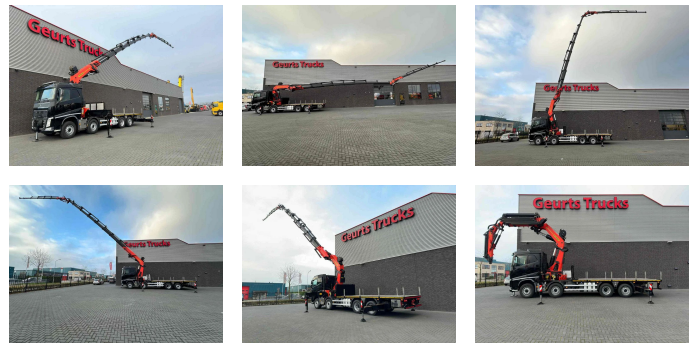

+31 488 74 54 74
info@geurtstrucks.com

Buskesdries 14
6673 DP,
Andelst
netherlands

Volvo 8X2 + PALFINGER PK 110002-SH G + JIB PJ 125 E KRAAN/KRAN/CRANE/GRUA

Extra's

+31 488 74 54 74
info@geurtstrucks.com

Buskesdries 14
6673 DP,
Andelst
netherlands

General-specifications

Id	1790033
Merk	Volvo
Type	8X2 + PALFINGER PK 110002-SH G + JIB PJ 125 E KRAAN/KRAN/CRANE/GRUA
Bouwjaar	2015
Tellerstand	176.954 km
Opbouw	Kraanwagen
Emissieklasse	6

ABS	Luchtvering
Achteruitrijcamera	Media systeem
Airconditioning	Mistlampen
Aluminium brandstoftank	Navigatiesysteem
Centrale deurvergrendeling	PTO
Cruise control	PTO
Elektrisch bedienbare ramen	Slaapcabine
Elektrisch verstelbare buitenspiegels	Snelheidsbegrenzer
Geluidsarm	Spoilers
Gereedschapskist	Stabiliteitscontrole
Koelkast	Vangmuil
LED verlichting	Versterkte motorrem
Luchthoorn	Zonneklep

Technical-specifications

Datum eerste toelating	29-07-2015
Brandstof	Diesel
Transmissie	Automaat
Voertuigidentificatienummer	6098
Asconfiguratie	8x2
Aantal assen	4
Ledig gewicht	28.950 kg
Hefhoogte	3.300 cm
Hefcapaciteit	30.000 kg