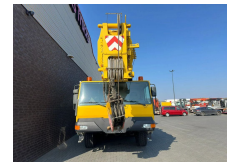

+31 488 74 54 74
info@geurtstrucks.com

Buskesdries 14
6673 DP,
Andelst
netherlands

Liebherr LTM 1100/2 KRAAN/KRAN/CRANE/GRUA

General-specifications

Id	1790027
Merk	Liebherr
Type	LTM 1100/2 KRAAN/KRAN/CRANE/GRUA
Bouwjaar	2004
Tellerstand	153.855 km
Opbouw	Weg-terreinkraan

Technical-specifications

Datum eerste toelating	11-02-2004
Brandstof	Diesel
Voertuigidentificatienummer	5395
Hefhoogte	5.200 cm
Hefcapaciteit	100.000 kg

€ Op aanvraag

Extra's

Centrale smering