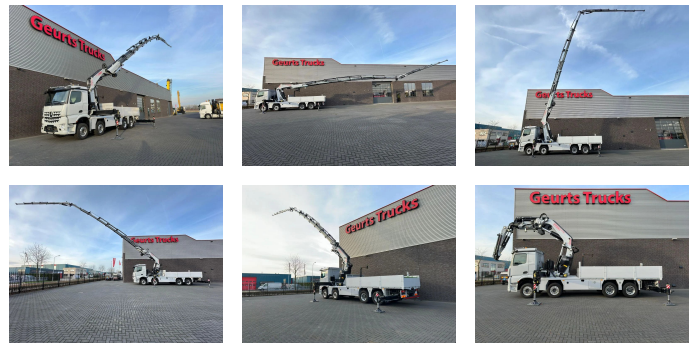

+31 488 74 54 74
info@geurtstrucks.com

Buskesdries 14
6673 DP,
Andelst
netherlands

Mercedes-Benz 8X4 + FASSI F1150RA.2.28 + JIB L616 + LIER KRAAN/KRAN/CRANE/GRUA

Extra's

+31 488 74 54 74
info@geurtstrucks.com

Buskesdries 14
6673 DP,
Andelst
netherlands

General-specifications

Id	1789990
Merk	Mercedes-Benz
Type	8X4 + FASSI F1150RA.2.28 + JIB L616 + LIER KRAAN/KRAN/CRANE/GRUA
Bouwjaar	2020
Tellerstand	5.266 km
Opbouw	Kraanwagen
Emissieklasse	6

Technical-specifications

Datum eerste toelating	21-12-2020
Brandstof	Diesel
Transmissie	Automaat
Voertuigidentificatienummer	9767
Asconfiguratie	8x4
Aantal assen	4
Ledig gewicht	26.660 kg
Hefhoogte	3.580 cm
Hefcapaciteit	22.000 kg