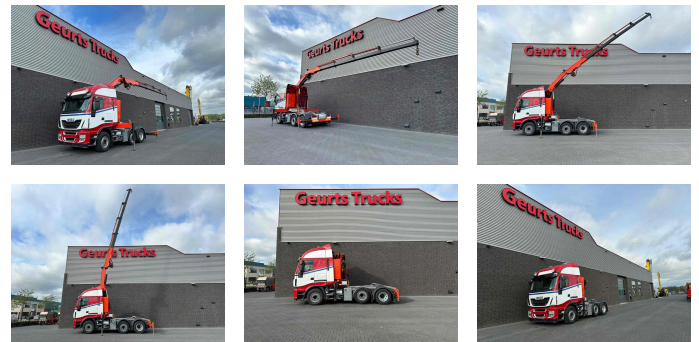

+31 488 74 54 74
info@geurtstrucks.com

Buskesdries 14
6673 DP,
Andelst
netherlands

Iveco 6X2 + FASSI F235AXP.24 KRAAN/KRAN/CRANE/GRUA

General-specifications

Id	1789972
Merk	Iveco
Type	6X2 + FASSI F235AXP.24 KRAAN/KRAN/CRANE/GRUA
Bouwjaar	2014
Tellerstand	725.912 km
Opbouw	Standaard trekker

Technical-specifications

Datum eerste toelating	01-04-2014
Transmissie	Automaat
Voertuigidentificatienummer	6069
Asconfiguratie	6x2
Aantal assen	3
Ledig gewicht	13.083 kg
Aantal cilinders	6
Wielbasis	430
Hefhoogte	1.660 cm
Hefcapaciteit	6.150 kg

€ Op aanvraag

Extra's

ABS	Koelkast
Airconditioning	Luchtvering
Aluminium brandstoftank	PTO
Centrale deurvergrendeling	PTO
Cruise control	Slaapcabine
Dakspoiler	Spoilers
Elektrisch bedienbare ramen	Stabiliteitscontrole
Elektrisch verstelbare buitenspiegels	Versterkte motorrem
Geluidsarm	Zonneklep