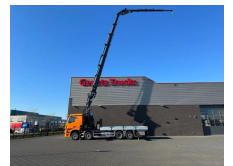

+31 488 74 54 74
info@geurtstrucks.com

Buskesdries 14
6673 DP,
Andelst
netherlands

Mercedes-Benz 8X2 + HIAB 858E-7 + JIB 175X-5 JDC KRAAN/KRAN/CRANE/GRUA/NIEUW/NEW

Extra's

+31 488 74 54 74
info@geurtstrucks.com

Buskesdries 14
6673 DP,
Andelst
netherlands

General-specifications

Id	1789947
Merk	Mercedes-Benz
Type	8X2 + HIAB 858E-7 + JIB 175X-5 JDC KRAAN/KRAN/CRANE/GRUA/NIEUW/NEW
Bouwjaar	2024
Tellerstand	120 km
Opbouw	Kraanwagen
Emissieklasse	6

Technical-specifications

Datum eerste toelating	22-03-2024
Brandstof	Diesel
Transmissie	Automaat
Voertuigidentificatienummer	3774
Asconfiguratie	8x2
Aantal assen	4
Ledig gewicht	27.340 kg
Vermogen in kw	375
Vermogen in pk	510
Hefhoogte	3.100 cm
Hefcapaciteit	22.000 kg