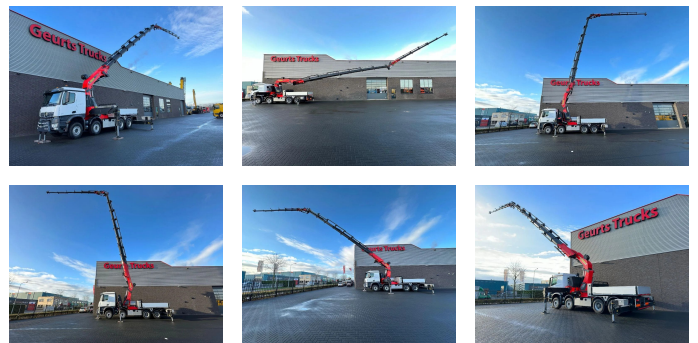

## Mercedes-Benz 8X4 TREKKER-BAKWAGEN COMBI + PALFINGER PK 135.002 G TEC7 + JIB PJ190 E DPS-C NEW/KRAAN/KRAN/CRANE/GRUA

**Extra's**

+31 488 74 54 74  
info@geurtstrucks.com

Buskesdries 14  
6673 DP,  
Andelst  
netherlands

## General-specifications

<b>Id</b>	1789933
<b>Merk</b>	Mercedes-Benz
<b>Type</b>	8X4 TREKKER-BAKWAGEN COMBI + PALFINGER PK 135.002 G TEC7 + JIB PJ190 E DPS-C NEW/KRAAN/KRAN/CRANE/GRUA
<b>Bouwjaar</b>	2023
<b>Tellerstand</b>	883 km
<b>Opbouw</b>	Kraanwagen
<b>Emissieklasse</b>	6

## Technical-specifications

<b>Datum eerste toelating</b>	15-08-2023
<b>Brandstof</b>	Diesel
<b>Transmissie</b>	Automaat
<b>Voertuigidentificatienummer</b>	1259
<b>Asconfiguratie</b>	8x4
<b>Aantal assen</b>	4
<b>Hefhoogte</b>	3.600 cm
<b>Hefcapaciteit</b>	30.000 kg