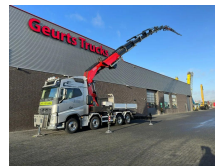

+31 488 74 54 74
info@geurtstrucks.com

Buskesdries 14
6673 DP,
Andelst
netherlands

Volvo 8X2 TREKKER-BAKWAGEN COMBI + FASSI F1650RA.2.28 + JIB L816 KRAAN/KRAN/CRANE/GRUA

Extra's

+31 488 74 54 74
info@geurtstrucks.com

Buskesdries 14
6673 DP,
Andelst
netherlands

General-specifications

Id	1789915
Merk	Volvo
Type	8X2 TREKKER-BAKWAGEN COMBI + FASSI F1650RA.2.28 + JIB L816 KRAAN/KRAN/CRANE/GRUA
Bouwjaar	2018
Tellerstand	175.499 km
Opbouw	Kraanwagen
Emissieklasse	6

Technical-specifications

Datum eerste toelating	22-10-2018
Brandstof	Diesel
Transmissie	Automaat
Voertuigidentificatienummer	0425
Asconfiguratie	8x2
Aantal assen	4
Ledig gewicht	31.665 kg
Hefhoogte	3.550 cm
Hefcapaciteit	30.000 kg