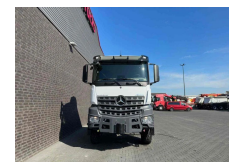

+31 488 74 54 74
info@geurtstrucks.com

Buskesdries 14
6673 DP,
Andelst
netherlands

Mercedes-Benz AS 6X6 HEAVY DUTY TRACTOR NEW !!! 2X IN STOCK !!!!

General-specifications

Id	1789914
Merk	Mercedes-Benz
Type	AS 6X6 HEAVY DUTY TRACTOR NEW !!! 2X IN STOCK !!!!
Bouwjaar	2023
Tellerstand	53 km
Opbouw	Standaard trekker
Emissieklasse	3

Technical-specifications

Datum eerste toelating	15-11-2023
Brandstof	Diesel
Transmissie	Automaat
Asconfiguratie	6x6
Aantal assen	3
Aantal cilinders	6
Wielbasis	415

€ Op aanvraag

Extra's

ABS	Luchthoorn
Airconditioning	Navigatiesysteem
Aluminium brandstoftank	Retarder
Bladvering	Slaapcabine
Centrale deurvergrendeling	Snelheidsbegrenzer
Cruise control	Stabiliteitscontrole
Elektrisch bedienbare ramen	Vangmuil
Elektrisch verstelbare buitenspiegels	Zonneklep
Geluidsarm	