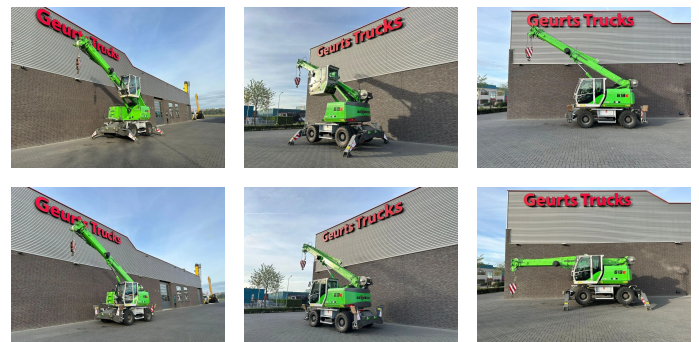

+31 488 74 54 74
info@geurtstrucks.com

Buskesdries 14
6673 DP,
Andelst
netherlands

Sennebogen 613E TELESCOPIC CRANE + JIB KRAAN/KRAN/CRANE/GRUA RADIO REMOTE

General-specifications

Id	1789891
Merk	Sennebogen
Type	613E TELESCOPIC CRANE + JIB KRAAN/KRAN/CRANE/GRUA RADIO REMOTE
Bouwjaar	2017
Bedrijfsuren	2.861
Opbouw	Weg-terreinkraan

Technical-specifications

Brandstof	Diesel
Voertuigidentificatienummer	022
Ledig gewicht	19.700 kg
Hefhoogte	2.500 cm
Hefcapaciteit	16.000 kg

€ Op aanvraag

Extra's

Centrale smering