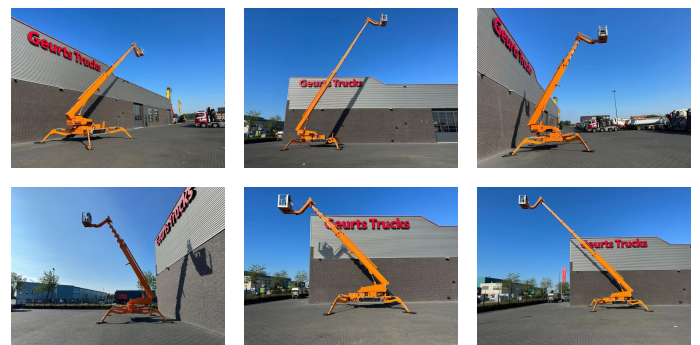

# Teupen LEO 36T TELESCOPIC SPIDER HOOGWERKER/ARBEITSBUHNE/AERIAL WORK PLATFORM DIESEL/ELECTRIC

## General-specifications

<b>Id</b>	1789822
<b>Merk</b>	Teupen
<b>Type</b>	LEO 36T TELESCOPIC SPIDER HOOGWERKER/ARBEITSBUHNE/AERIAL WORK PLATFORM DIESEL/ELECTRIC
<b>Bouwjaar</b>	2016
<b>Bedrijfsuren</b>	1.900
<b>Opbouw</b>	Hoogwerker

## Technical-specifications

<b>Brandstof</b>	Diesel / Electric
<b>Hefhoogte</b>	3.350 cm
<b>Hefcapaciteit</b>	200 kg

€ Op aanvraag

**Extra's**