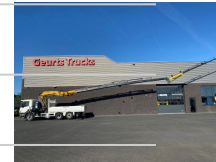

+31 488 74 54 74
info@geurtstrucks.com

Buskesdries 14
6673 DP,
Andelst
netherlands

Scania

6X2 + COPMA 510.7 + JIB J4

KRAAN/KRAN/CRANE/MONTAGEKRAN/DACHDECKERKRAN/DAKWERKEN/ROOF
CRANE

General-specifications

Id	1789778
Merk	Scania
Type	6X2 + COPMA 510.7 + JIB J4 KRAAN/KRAN/CRANE/MONTAGEKRAN/DACHDECKERKRAN/DAKWERKEN/ROOF CRANE
Bouwjaar	2015
Tellerstand	16.330 km
Opbouw	Kraanwagen
Max. gewicht	29.000 kg
Emissieklasse	6

Technical-specifications

Datum eerste toelating	07-10-2015
Kentekenplaat	01-BVF-9
Brandstof	Diesel
Transmissie	Handgeschakeld
Voertuigidentificatienummer	8001
Asconfiguratie	6x2
Aantal assen	3
Ledig gewicht	17.420 kg
Laadgewicht	11.580 kg

+31 488 74 54 74
info@geurtstrucks.com

Buskesdries 14
6673 DP,
Andelst
netherlands

Hefhoogte	3.380 cm
Hefcapaciteit	20.080 kg

€ Op aanvraag