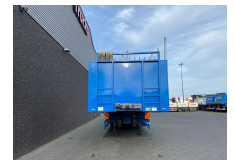

Extra's

ABS

Luchtvering

Liftas