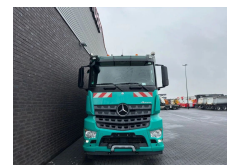

+31 488 74 54 74
info@geurtstrucks.com

Buskesdries 14
6673 DP,
Andelst
netherlands

Mercedes-Benz

8X4 RSP ESE 32/10-DV-K

SAUGBAGGER/SUCTION EXCAVATOR/GRONDZUIGER

Extra's

+31 488 74 54 74
info@geurtstrucks.com

Buskesdries 14
6673 DP,
Andelst
netherlands

General-specifications

Id	1789639	ABS	Luchtvering
Merk	Mercedes-Benz	Achteruitrijcamera	Mistlampen
Type	8X4 RSP ESE 32/10-DV-K SAUGBAGGER/SUCTIONEXCAVATOR/GRONDZUIGER	Airconditioning	Navigatiesysteem
Bouwjaar	2016	Aluminium brandstoftank	PTO
Tellerstand	72.722 km	Centrale deurvergrendeling	PTO
Opbouw	Kolkenzuiger	Centrale smering	Roetfilter
Emissieklasse	6	Cruise control	Snelheidsbegrenzer
		Elektrisch bedienbare ramen	Spoilers
		Elektrisch verstelbare buitenspiegels	Stabiliteitscontrole
		Geluidsarm	Vangmuil
		Gereedschapskist	Versterkte motorrem
		LED verlichting	Zonneklep
		Luchthoorn	