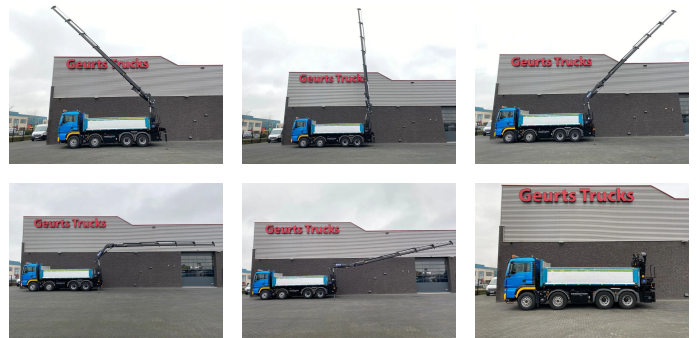

+31 488 74 54 74
info@geurtstrucks.com

Buskesdries 14
6673 DP,
Andelst
netherlands

MAN 8X4 KIPPER/TIPPER + HMF 2620-K5 KRAAN/KRAN/CRANE/GRUA

General-specifications

Id	1789645
Merk	MAN
Type	8X4 KIPPER/TIPPER + HMF 2620-K5 KRAAN/KRAN/CRANE/GRUA
Bouwjaar	2017
Tellerstand	259.248 km
Opbouw	Kipper
Emissieklasse	6

Technical-specifications

Datum eerste toelating	02-01-2017
Brandstof	Diesel
Transmissie	Automaat
Voertuigidentificatienummer	0020
Asconfiguratie	8x4
Aantal assen	4
Ledig gewicht	18.600 kg
Aantal cilinders	6
Wielbasis	450
Hefhoogte	1.720 cm
Hefcapaciteit	8.140 kg

€ Op aanvraag

Extra's

ABS	Luchthoorn
Airconditioning	Luchtvering
Aluminium brandstoftank	Mistlampen
Centrale deurvergrendeling	Navigatiesysteem
Cruise control	PTO
Elektrisch bedienbare ramen	PTO
Elektrisch verstelbare buitenspiegels	Snelheidsbegrenzer
Geluidsarm	Spoilers
Gereedschapskist	Stabiliteitscontrole
Koelkast	Versterkte motorrem
LED verlichting	Zonneklep