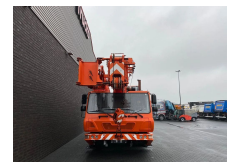

+31 488 74 54 74
info@geurtstrucks.com

Buskesdries 14
6673 DP,
Andelst
netherlands

Grove GMK 2035 E + JIB KRAAN/KRAN/CRANE/GRUA

General-specifications

Id	1789355
Merk	Grove
Type	GMK 2035 E + JIB KRAAN/KRAN/CRANE/GRUA
Bouwjaar	2008
Tellerstand	192.459 km
Opbouw	Weg-terreinkraan

Technical-specifications

Brandstof	Diesel
Voertuigidentificatienummer	12031
Hefhoogte	3.750 cm
Hefcapaciteit	40.000 kg

€ Op aanvraag

Extra's