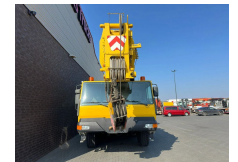

Technical-specifications

Primera fecha de registro	11-02-2004
Combustible	Diesel
Número de identificación del vehículo	5395
Elevación de altura	5.200 cm
Capacidad de elevación	100.000 kg