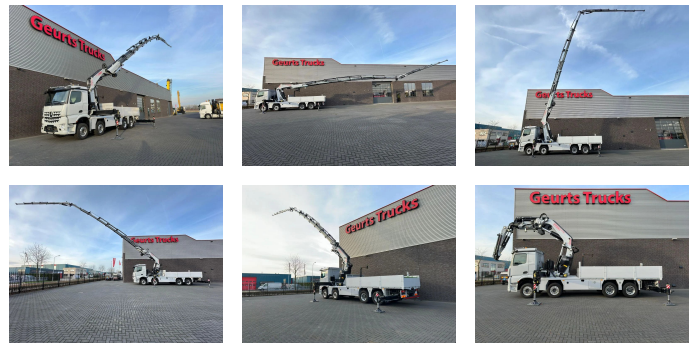

+31 488 74 54 74
info@geurtstrucks.com

Buskesdries 14
6673 DP,
Andelst
netherlands

Mercedes-Benz 8X4 + FASSI F1150RA.2.28 + JIB L616 + LIER KRAAN/KRAN/CRANE/GRUA

Extras

+31 488 74 54 74
info@geurtstrucks.com

Buskesdries 14
6673 DP,
Andelst
netherlands

General-specifications

Id	1789990
Marca	Mercedes-Benz
Tipo	8X4 + FASSI F1150RA.2.28 + JIB L616 + LIER KRAAN/KRAN/CRANE/GRUA
Año de construcción	2020
Kilometraje	5.266 km
Construcción	Grúa
Clase emisión	6

Technical-specifications

Primera fecha de registro	21-12-2020
Combustible	Diesel
Transmisión	Automático
Número de identificación del vehículo	9767
Configuración del eje	8x4
Número de ejes	4
Peso vacío	26.660 kg
Elevación de altura	3.580 cm
Capacidad de elevación	22.000 kg