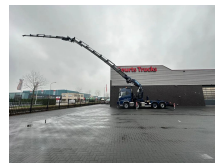

Extras

ABS	horquilla
Aire acondicionado	Limitador de velocidad
Bajo Ruido	Luces de niebla
Bocina de aire	Nevera
Cabina de dormir	Parasol
Caja de herramientas	PTO
Cierre central de puertas	Sistema de navegación
Control de estabilidad	Suspensión neumática
Cruise control	Tanque de combustible de aluminio
Filtro de partículas	Ventanas electrónicas