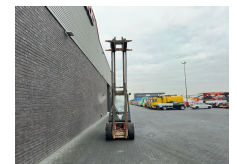

+31 488 74 54 74
info@geurtstrucks.com

Buskesdries 14
6673 DP,
Andelst
netherlands

Linde VORKHEFTRUCK/GABELSTAPLER/FORKLIFT

General-specifications

Id	1789967
Marca	Linde
Tipo	VORKHEFTRUCK/GABELSTAPLER/FORKLIFT
Año de construcción	1996
Construcción	Carretilla elevadora

Technical-specifications

Peso vacío	4.370 kg
Capacidad de elevación	2.500 kg

€ Op aanvraag

Extras