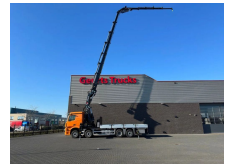

## Mercedes-Benz 8X2 + HIAB 858E-7 + JIB 175X-5 JDC KRAAN/KRAN/CRANE/GRUA/NIEUW/NEW

### General-specifications

<b>Id</b>	1789947
<b>Marca</b>	Mercedes-Benz
<b>Tipo</b>	8X2 + HIAB 858E-7 + JIB 175X-5 JDC KRAAN/KRAN/CRANE/GRUA/NIEUW/NEW
<b>Año de construcción</b>	2024
<b>Kilometraje</b>	120 km
<b>Construcción</b>	Grúa
<b>Clase emisión</b>	6