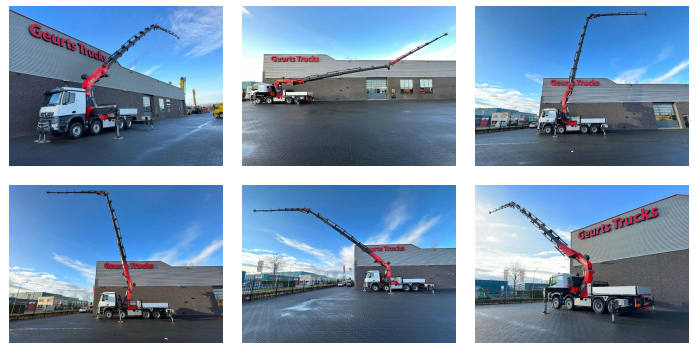

+31 488 74 54 74
info@geurtstrucks.com

Buskesdries 14
6673 DP,
Andelst
netherlands

Mercedes-Benz 8X4 TREKKER-BAKWAGEN COMBI + PALFINGER PK 135.002 G TEC7 + JIB PJ190 E DPS-C NEW/KRAAN/KRAN/CRANE/GRUA

General-specifications

Id	1789933
Marca	Mercedes-Benz
Tipo	8X4 TREKKER-BAKWAGEN COMBI + PALFINGER PK 135.002 G TEC7 + JIB PJ190 E DPS-C NEW/KRAAN/KRAN/CRANE/GRUA
Año de construcción	2023
Kilometraje	883 km
Construcción	Grúa
Clase emisión	6

Technical-specifications

Primera fecha de registro	15-08-2023
Combustible	Diesel
Transmisión	Automático
Número de identificación del vehículo	1259
Configuración del eje	8x4
Número de ejes	4
Elevación de altura	3.600 cm
Capacidad de elevación	30.000 kg