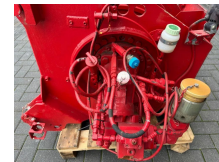

Technical-specifications

€ Op aanvraag