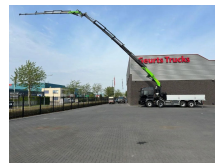

# MAN 8X4H + PALFINGER PK 65002-SH F + JIB PJ 125E KRAAN/KRAN/CRANE/GRUA

## General-specifications

Id	1789797
Marca	MAN
Tipo	8X4H + PALFINGER PK 65002-SH F + JIB PJ 125E KRAAN/KRAN/CRANE/GRUA
Año de construcción	2022
Horas de funcionamiento	696
Kilometraje	31.091 km
Construcción	Grúa
Clase emisión	6

## Technical-specifications

Primera fecha de registro	25-04-2022
Combustible	Diesel
Transmisión	Transmisión manual
Número de identificación del vehículo	7915
Configuración del eje	8x4
Número de ejes	4
Peso vacío	23.855 kg
Elevación de altura	3.480 cm
Capacidad de elevación	19.100 kg