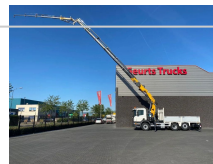

+31 488 74 54 74
info@geurtstrucks.com

Buskesdries 14
6673 DP,
Andelst
netherlands

Scania

6X2 + COPMA 510.7 + JIB J4

KRAAN/KRAN/CRANE/MONTAGEKRAN/DACHDECKERKRAN/DAKW
CRANE

General-specifications

Id	1789778
Marca	Scania
Tipo	6X2 + COPMA 510.7 + JIB J4 KRAAN/KRAN/CRANE/MONTAGEKRAN/DACHDECKERKRAN/DAKWERKEN/ROOF CRANE
Año de construcción	2015
Kilometraje	16.330 km
Construcción	Grúa
Maximo peso	29.000 kg
Clase emisión	6

Technical-specifications

Primera fecha de registro	07-10-2015
Placa de matrícula	01-BVF-9
Combustible	Diesel
Transmisión	Transmisión manual
Número de identificación del vehículo	8001
Configuración del eje	6x2
Número de ejes	3
Peso vacío	17.420 kg

Buskesdries 14
6673 DP,
Andelst
netherlands

Peso de carga	11.580 kg
Elevación de altura	3.380 cm
Capacidad de elevación	20.080 kg

€ Op aanvraag