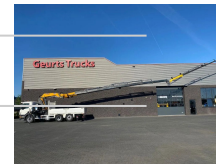

+31 488 74 54 74
info@geurtstrucks.com

Buskesdries 14
6673 DP,
Andelst
netherlands

Scania

6X2 + COPMA 510.7 + JIB J4

KRAAN/KRAN/CRANE/MONTAGEKRAN/DACHDECKERKRAN/DAKW
CRANE

General-specifications

Id	1789778
Marca	Scania
Tipo	6X2 + COPMA 510.7 + JIB J4 KRAAN/KRAN/CRANE/MONTAGEKRAN/DACHDECKERKRAN/DAKWERKEN/ROOF CRANE
Año de construcción	2015
Kilometraje	16.330 km
Construcción	Grúa
Maximo peso	29.000 kg
Clase emisión	6

Technical-specifications

Primera fecha de registro	07-10-2015
Placa de matrícula	01-BVF-9
Combustible	Diesel
Transmisión	Transmisión manual
Número de identificación del vehículo	8001
Configuración del eje	6x2
Número de ejes	3
Peso vacío	17.420 kg

Buskesdries 14
6673 DP,
Andelst
netherlands

Peso de carga	11.580 kg
Elevación de altura	3.380 cm
Capacidad de elevación	20.080 kg

€ Op aanvraag