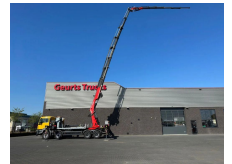

Extras

ABS	Freno de motor reforzado
Aire acondicionado	horquilla
Bajo Ruido	Limitador de velocidad
Bocina de aire	Lubricación central
Caja de herramientas	Luces de niebla
Cierre central de puertas	Parasol
Control de estabilidad	PTO
Cruise control	Suspensión
Cámara de visión trasera	Tanque de combustible de aluminio
Filtro de partículas	Ventanas electrónicas