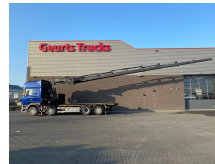

Extras

ABS	Limitador de velocidad
Aire acondicionado	Luces brillantes
Bajo Ruido	Luces de niebla
Bocina de aire	Nevera
Cabina de dormir	Parasol
Caja de herramientas	PTO
Cierre central de puertas	Sistema de navegación
Control de estabilidad	Spoiler para el techo
Cruise control	Suspensión neumática
Cámara de visión trasera	Tanque de combustible de aluminio
Filtro de partículas	Ventanas electrónicas
horquilla