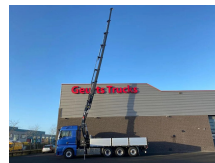

+31 488 74 54 74
info@geurtsstrucks.com

Buskesdries 14
6673 DP,
Andelst
netherlands

MAN 8X4 TRIDEM + HIAB X-HIPRO 302 E-7 KRAAN/KRAN/CRANE/GRUA

General-specifications

Id	1789652
Marca	MAN
Tipo	8X4 TRIDEM + HIAB X-HIPRO 302 E-7 KRAAN/KRAN/CRANE/GRUA
Año de construcción	2018
Horas de funcionamiento	788
Kilometraje	309.518 km
Construcción	Grúa
Clase emisión	6

Technical-specifications

Primera fecha de registro	23-10-2018
Combustible	Diesel
Transmisión	Automático
Número de identificación del vehículo	1834
Configuración del eje	8x4
Número de ejes	4
Peso vacío	16.875 kg
Elevación de altura	2.080 cm
Capacidad de elevación	9.400 kg