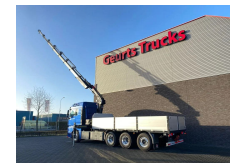

+31 488 74 54 74
info@geurtsstrucks.com

Buskesdries 14
6673 DP,
Andelst
netherlands

MAN 8X4 TRIDEM + HIAB X-HIPRO 302 E-7 KRAAN/KRAN/CRANE/GRUA

General-specifications

Id	1789652
Marca	MAN
Tipo	8X4 TRIDEM + HIAB X-HIPRO 302 E-7 KRAAN/KRAN/CRANE/GRUA
Año de construcción	2018
Horas de funcionamiento	788
Kilometraje	309.518 km
Construcción	Grúa
Clase emisión	6

Technical-specifications

Primera fecha de registro	23-10-2018
Combustible	Diesel
Transmisión	Automático
Número de identificación del vehículo	1834
Configuración del eje	8x4
Número de ejes	4
Peso vacío	16.875 kg
Elevación de altura	2.080 cm
Capacidad de elevación	9.400 kg