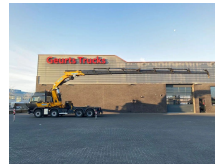

# Volvo 8X4 TREKKER-BAKWAGEN COMBI + EFFER 955/8S KRAAN/KRAN/CRANE/GRUA

## General-specifications

Id	1789628
Marca	Volvo
Tipo	8X4 TREKKER-BAKWAGEN COMBI + EFFER 955/8S KRAAN/KRAN/CRANE/GRUA
Año de construcción	2011
Kilometraje	648.312 km
Construcción	Grúa
Clase emisión	5

## Technical-specifications

Primera fecha de registro	20-09-2011
Combustible	Diesel
Transmisión	Automático
Número de identificación del vehículo	6534
Configuración del eje	8x4
Número de ejes	4
Peso vacío	26.600 kg
Elevación de altura	2.470 cm
Capacidad de elevación	23.840 kg