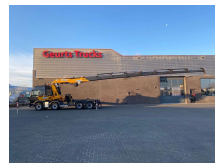

Extras

ABS	Freno de motor reforzado
Aire acondicionado	horquilla
Bajo Ruido	Limitador de velocidad
Bocina de aire	Luces de niebla
Cabina de dormir	Nevera
Caja de herramientas	Parasol
Cierre central de puertas	PTO
Control de estabilidad	Suspensión neumática
Cruise control	Tanque de combustible de aluminio
Filtro de partículas	Ventanas electrónicas

€ Op aanvraag