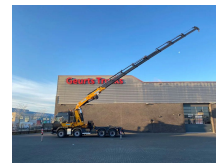

# Volvo 8X4 TREKKER-BAKWAGEN COMBI + EFFER 955/8S KRAAN/KRAN/CRANE/GRUA

## General-specifications

Id	1789628
Marca	Volvo
Tipo	8X4 TREKKER-BAKWAGEN COMBI + EFFER 955/8S KRAAN/KRAN/CRANE/GRUA
Año de construcción	2011
Kilometraje	648.312 km
Construcción	Grúa
Clase emisión	5

## Technical-specifications

Primera fecha de registro	20-09-2011
Combustible	Diesel
Transmisión	Automático
Número de identificación del vehículo	6534
Configuración del eje	8x4
Número de ejes	4
Peso vacío	26.600 kg
Elevación de altura	2.470 cm
Capacidad de elevación	23.840 kg