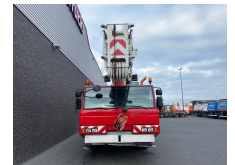

+31 488 74 54 74
info@geurtstrucks.com

Buskesdries 14
6673 DP,
Andelst
netherlands

Tadano ATF 40G-2 KRAAN/KRAN/CRANE/GRUA

General-specifications

Id	1789587
Marca	Tadano
Tipo	ATF 40G-2 KRAAN/KRAN/CRANE/GRUA
Año de construcción	2015
Kilometraje	117.563 km
Construcción	Grúa todoterreno

Technical-specifications

Primera fecha de registro	01-05-2015
Combustible	Diesel
Número de identificación del vehículo	0265
Cantidad de cilindros	6
Longitud	1.103 cm
Anchura	255 cm
Elevación de altura	3.650 cm
Capacidad de elevación	40.000 kg