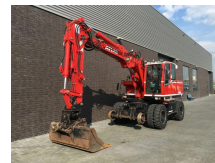

Technical-specifications

Combustible	Diesel
Energía en kw	75
Potencia en caballos de fuerza	102

€ Op aanvraag