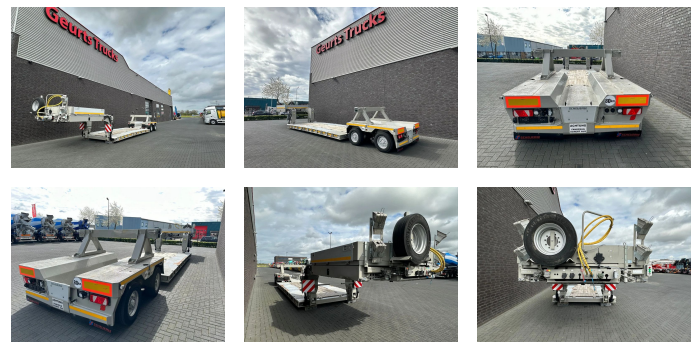

+31 488 74 54 74
info@geurtstrucks.com

Buskesdries 14
6673 DP,
Andelst
netherlands

SCHEUERLE EUROCOMPACT EXTENDABLE DIEPLADER/TIEFLADER/LOWLOADER

General-specifications

Id	1790050
Marke	SCHEUERLE
Typ	EUROCOMPACT EXTENDABLE DIEPLADER/TIEFLADER/LOWLOADER
Baujahr	2018
Konstruktion	Tieflader

Technical-specifications

Datum der erstzulassung	22-01-2018
Fahrzeug-identifizierungsnummer	7525
Anzahl der achsen	2
Gewicht	15.120 kg

€ Auf anfrage

Extras