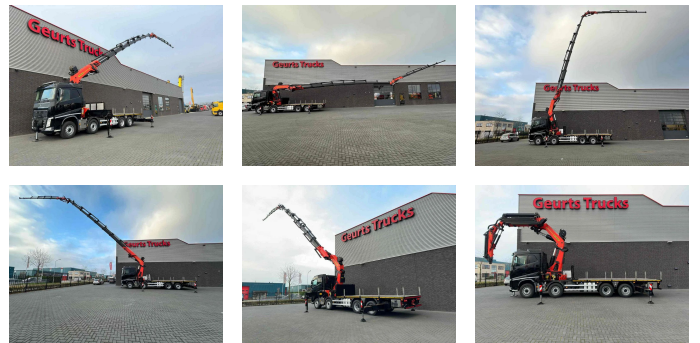

+31 488 74 54 74
info@geurtstrucks.com

Buskesdries 14
6673 DP,
Andelst
netherlands

Volvo 8X2 + PALFINGER PK 110002-SH G + JIB PJ 125 E KRAAN/KRAN/CRANE/GRUA

Extras

+31 488 74 54 74
info@geurtstrucks.com

Buskesdries 14
6673 DP,
Andelst
netherlands

General-specifications

Id	1790033
Marke	Volvo
Typ	8X2 + PALFINGER PK 110002-SH G + JIB PJ 125 E KRAAN/KRAN/CRANE/GRUA
Baujahr	2015
Kilometerstand	176.954 km
Konstruktion	Kranwagen
Schadstoffklasse	6

Aluminium-Kraftstofftank	Media System
Antiblockiersystem	Navigationssystem
Bremskraftverstärker	Nebelleuchten
Elektrische Fensterheber	Rückwärtsfahrkamera
Elektrisch verstellbare Außenspiegel	Schlafkabine
Geräuscharm	Sonnenschutzklappe
Geschwindigkeitsbegrenzer	Stabilitätskontrolle
Geschwindigkeitsregelanlage	Werkzeugkasten
Klimaanlage	Zapfwelle (PTO)
Kühlschrank	Zentralverriegelung
Luftfederung	Zugmaul
Lufthorn	

Technical-specifications

Datum der erstzulassung	29-07-2015
Kraftstoffart	Diesel
Getriebe	Automatik
Fahrzeug-identifizierungsnummer	6098
Radformel	8x2
Anzahl der achsen	4
Gewicht	28.950 kg
Hubhöhe	3.300 cm
Tragkraft	30.000 kg