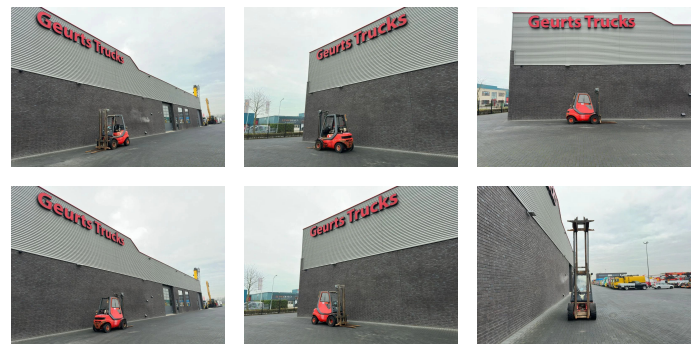

+31 488 74 54 74
info@geurtstrucks.com

Buskesdries 14
6673 DP,
Andelst
netherlands

Linde VORKHEFTRUCK/GABELSTAPLER/FORKLIFT

General-specifications

Id	1789967
Marke	Linde
Typ	VORKHEFTRUCK/GABELSTAPLER/FORKLIFT
Baujahr	1996
Konstruktion	Gabelstapler

Technical-specifications

Gewicht	4.370 kg
Tragkraft	2.500 kg

€ Auf anfrage

Extras