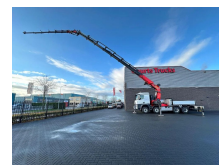

Extras

Aluminium-Kraftstofftank	Navigationssystem
Antiblockiersystem	Nebelleuchten
Elektrische Fensterheber	Partikelfilter
Elektrisch verstellbare Außenspiegel	Retarder
Geräuscharm	Schlafkabine
Geschwindigkeitsbegrenzer	Sonnenschutzklappe
Geschwindigkeitsregelanlage	Stabilitätskontrolle
Klimaanlage	Werkzeugkasten
Luftfederung	Zapfwelle (PTO)
Lufthorn	Zentralverriegelung