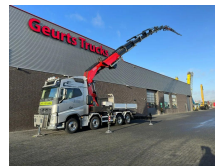

+31 488 74 54 74
info@geurtstrucks.com

Buskesdries 14
6673 DP,
Andelst
netherlands

Volvo 8X2 TREKKER-BAKWAGEN COMBI + FASSI F1650RA.2.28 + JIB L816 KRAAN/KRAN/CRANE/GRUA

Extras

+31 488 74 54 74
info@geurtstrucks.com

Buskesdries 14
6673 DP,
Andelst
netherlands

General-specifications

Id	1789915
Marke	Volvo
Typ	8X2 TREKKER-BAKWAGEN COMBI + FASSI F1650RA.2.28 + JIB L816 KRAAN/KRAN/CRANE/GRUA
Baujahr	2018
Kilometerstand	175.499 km
Konstruktion	Kranwagen
Schadstoffklasse	6

Technical-specifications

Datum der eratzulassung	22-10-2018
Kraftstoffart	Diesel
Getriebe	Automatik
Fahrzeug-identifizierungsnummer	0425
Radformel	8x2
Anzahl der achsen	4
Gewicht	31.665 kg
Hubhöhe	3.550 cm
Tragkraft	30.000 kg