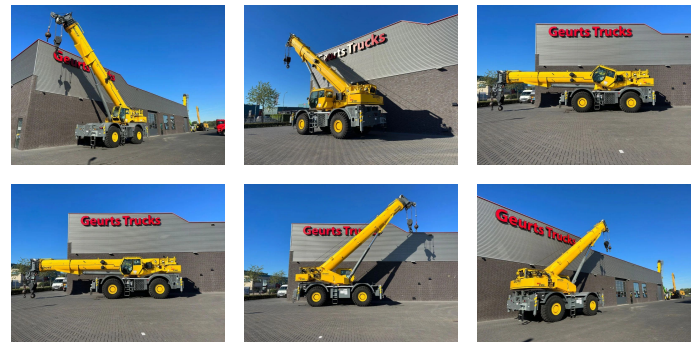

+31 488 74 54 74
info@geurtstrucks.com

Buskesdries 14
6673 DP,
Andelst
netherlands

Grove GRT8100 ROUGH TERRAIN CRANE

General-specifications

Id	1789850
Marke	Grove
Typ	GRT8100 ROUGH TERRAIN CRANE
Baujahr	2018
Konstruktion	Geländekran

Technical-specifications

Datum der eratzulassung	05-06-2018
Kraftstoffart	Diesel
Fahrzeug-identifizierungsnummer	802
Gewicht	54.073 kg
Zylinderzahl	6
Hubhöhe	5.000 cm
Tragkraft	100.000 kg

Extras

€ Auf anfrage