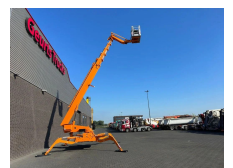

Technical-specifications

Kraftstoffart	Diesel / Elektrisch
Hubhöhe	3.350 cm
Tragkraft	200 kg