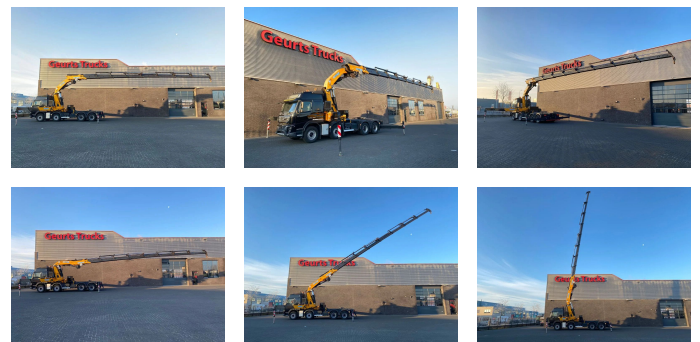

+31 488 74 54 74
info@geurtsstrucks.com

Buskesdries 14
6673 DP,
Andelst
netherlands

Volvo 8X4 TREKKER-BAKWAGEN COMBI + EFFER 955/8S KRAAN/KRAN/CRANE/GRUA

General-specifications

Id	1789628
Marke	Volvo
Typ	8X4 TREKKER-BAKWAGEN COMBI + EFFER 955/8S KRAAN/KRAN/CRANE/GRUA
Baujahr	2011
Kilometerstand	648.312 km
Konstruktion	Kranwagen
Schadstoffklasse	5

Technical-specifications

Datum der eratzulassung	20-09-2011
Kraftstoffart	Diesel
Getriebe	Automatik
Fahrzeug-identifizierungsnummer	6534
Radformel	8x4
Anzahl der achsen	4
Gewicht	26.600 kg
Hubhöhe	2.470 cm
Tragkraft	23.840 kg

€ Auf anfrage

Extras

Aluminium-Kraftstofftank	Lufthorn
Antiblockiersystem	Nebelleuchten
Bremskraftverstärker	Partikelfilter
Elektrische Fensterheber	Schlafkabine
Elektrisch verstellbare Außenspiegel	Sonnenschutzklappe
Geräuscharm	Stabilitätskontrolle
Geschwindigkeitsbegrenzer	Standheizung
Geschwindigkeitsregelanlage	Werkzeugkasten
Klimaanlage	Zapfwelle (PTO)
Kühlschrank	Zentralverriegelung
Luffederung	Zugmaul