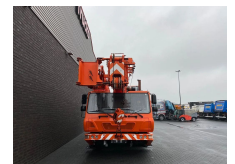

+31 488 74 54 74
info@geurtstrucks.com

Buskesdries 14
6673 DP,
Andelst
netherlands

Grove GMK 2035 E + JIB KRAAN/KRAN/CRANE/GRUA

General-specifications

Id	1789355
Marke	Grove
Typ	GMK 2035 E + JIB KRAAN/KRAN/CRANE/GRUA
Baujahr	2008
Kilometerstand	192.459 km
Konstruktion	All-Terrain-Kran

Technical-specifications

Kraftstoffart	Diesel
Fahrzeug-identifizierungsnummer	12031
Hubhöhe	3.750 cm
Tragkraft	40.000 kg

€ Auf anfrage

Extras